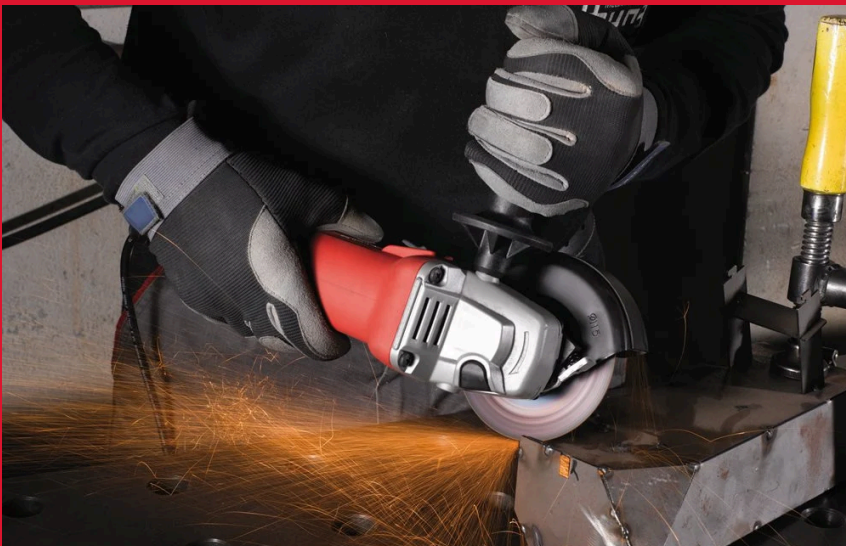

### SMERIGLIATRICE 1000W

- Potente motore da 1000 W per elevate prestazioni
- Design compatto: solo 276 mm di lunghezza e 2,1 kg di peso per una migliore maneggevolezza
- Protezione contro il riavvio accidentale (LLO)
- Avviamento morbido
- Resistente calotta di protezione regolabile senza attrezzi
- Interruttore a slitta, comodo da avviare anche se si indossano guanti
- Cavo 4 metri

Velocità a vuoto (giri/min)	11,000
Diametro disco (mm)	115
Peso (Kg)	2.1
Freno	No
Tipo di interruttore	Interruttore a slitta con blocco
Flangia FIXTEC™	No
Codice prodotto	4933451219